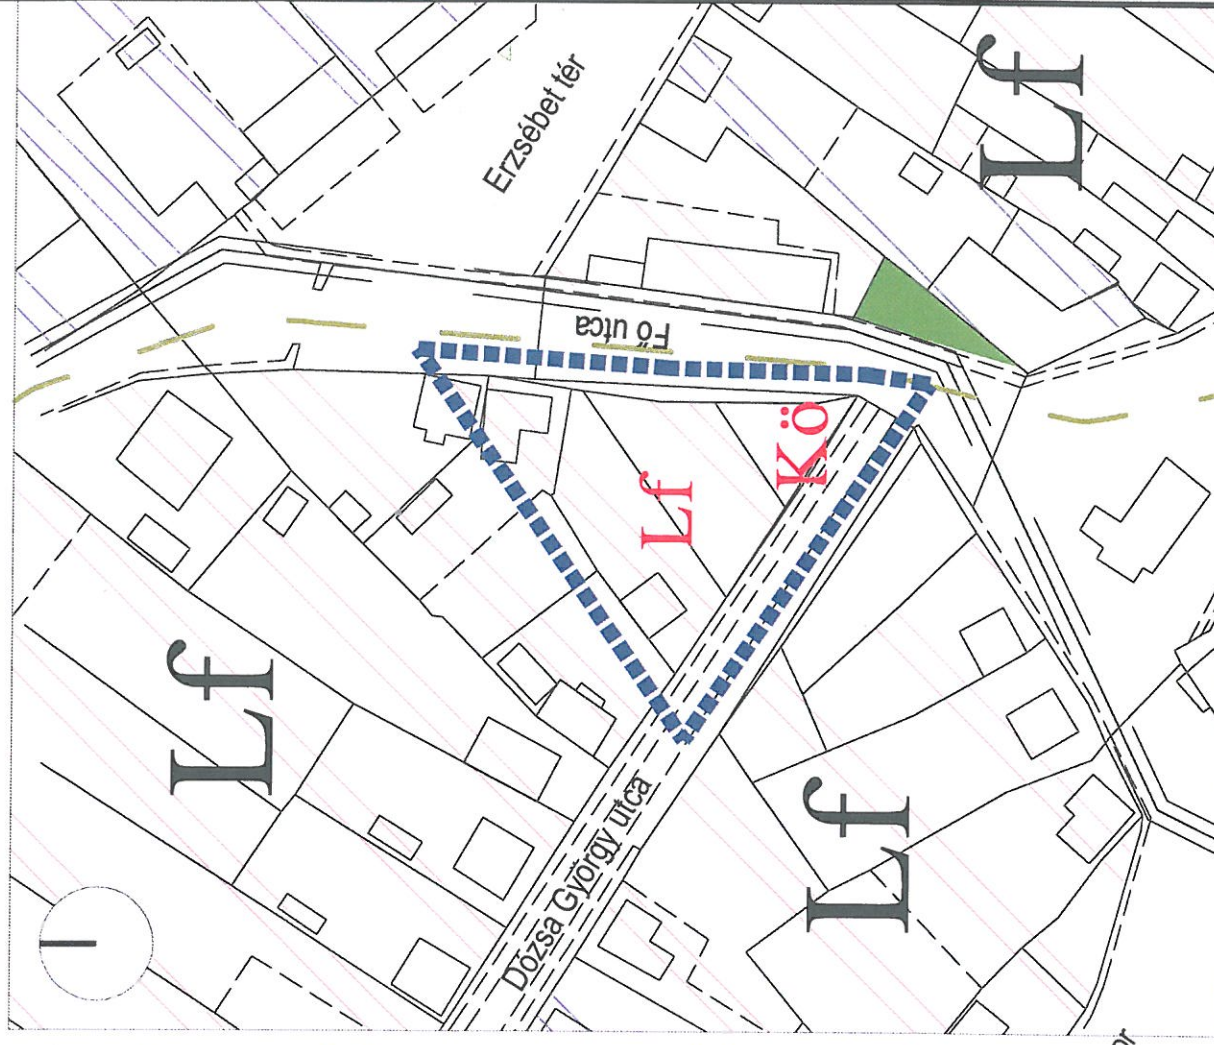

kivonat m 1:1000

módosítás m 1:1000

jelmagyarázat

tervezési terület határa

falusias lakóterület

közpark

módosítás m 1:3000

jelmagyarázat

m 1:2000

telekalakítás
javasolt

szabályozási vonal
meglévő

kötelező fasor

tervezési terület határa

szabályozási vonal
tervezett

eltérő területfelhasználás
határa

SZT -1