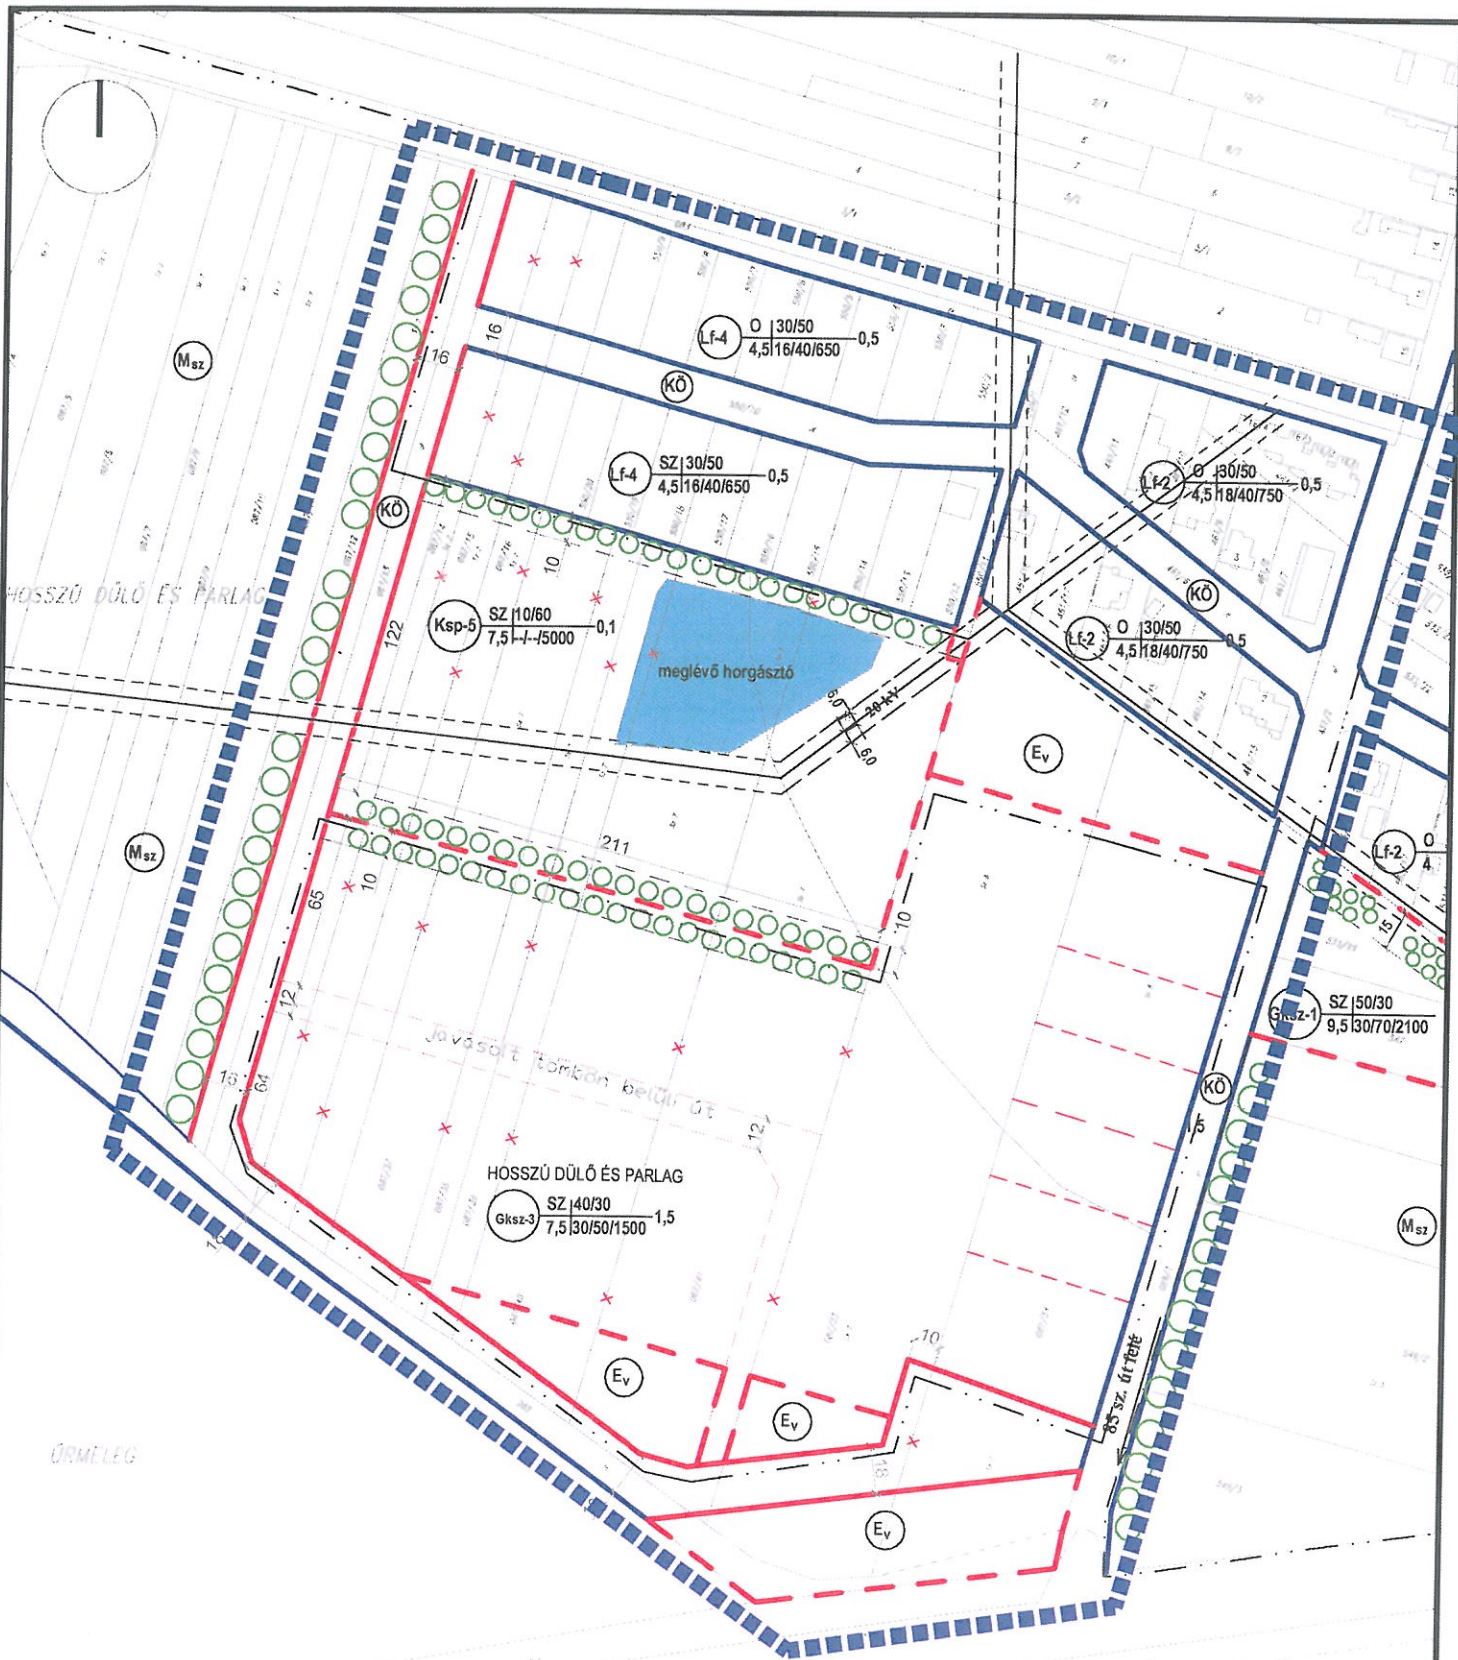

kivonat m 1:1000

módosítás m 1:1000

jelmagyarázat

tervezési terület határa

falusias lakóterület

közpark

módosítás m 1:3000

jelmagyarázat

m 1:2000

telekalakítás
javasolt

szabályozási vonal
meglévő

kötelező fasor

tervezési terület határa

szabályozási vonal
tervezett

eltérő területfelhasználás
határa

SZT -1