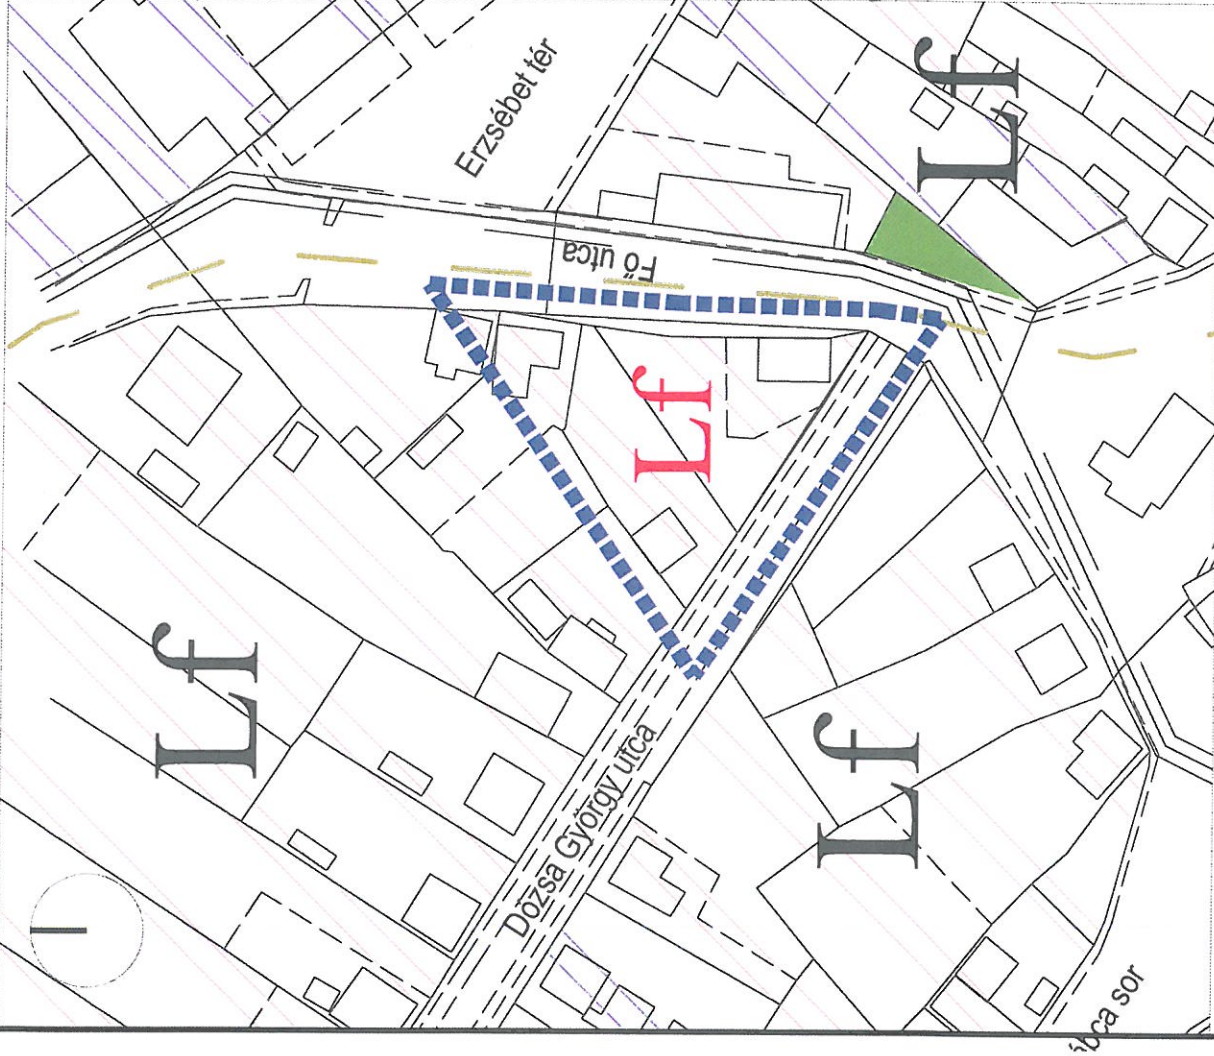

kivonat m 1:1000

módosítás m 1:1000

jelmagyarázat

tervezési terület határa

falusias lakóterület

közpark

módosítás m 1:3000

jelmagyarázat

m 1:2000

telekalakítás
javasolt

szabályozási vonal
meglévő

kötelező fasor

tervezési terület határa

szabályozási vonal
tervezett

eltérő területfelhasználás
határa

SZT -1